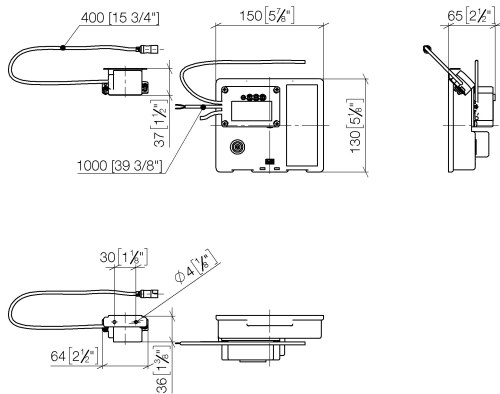

35 741 970 90

- Max. Einbautiefe 125 mm
- Min. Einbautiefe 90 mm

Empfohlenes Zubehör

**Verlängerung für Touchfree 500
mm -**

12 765 970 90

42 765 970 90

mm [inches]

Zertifikate

LGA_29120.	WRAS_1906116.	IAPMO_EGS.	CE000001_eSet_Tou chfree_20171206_D E_signed.	CE000002_eSet_Tou chfree_20171206_E N_signed.
LGA_29119.				

42 765 970 90

Ersatzteilstückliste

Nr.	Artikelnummer	Benennung	Verbaumenge	Lieferzeit
1	90 10 01 177 00 90	Elektrozubehoer	1	2
2	90 17 20 199 00 90	Halter	1	2
3	90 23 01 124 00 90	Huelse	1	2
4	09 23 10 129 90	Mutter	1	2
5	04 30 50 079 00 90	Ventil	1	2
6	90 15 02 013 00 90	Kartusche	1	2
7	04 10 01 246 00 90	Elektrozubehoer	1	2
8	04 30 31 024 01 90	Befestigungssatz	1	2