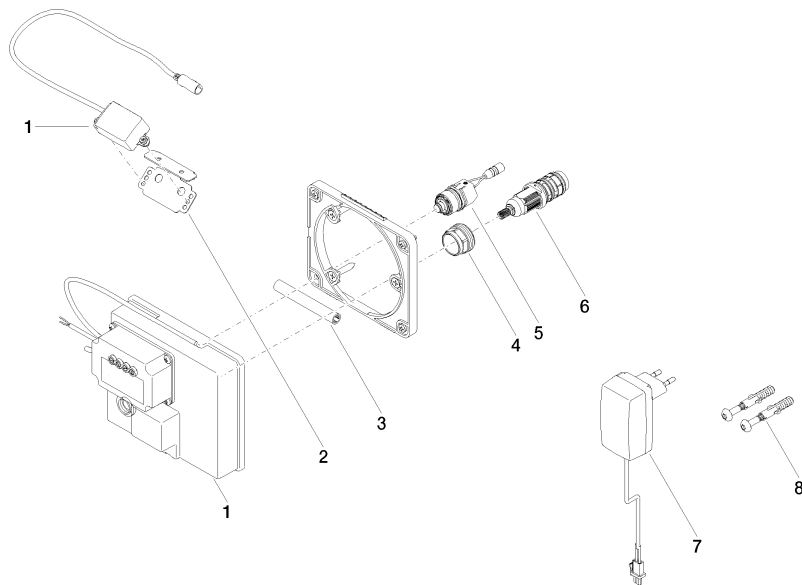

35 741 970 90

- Max. Einbautiefe 125 mm
- Min. Einbautiefe 90 mm

Empfohlenes Zubehör

**Verlängerung für Touchfree 500
mm -**

12 765 970 90

42 765 970 90

mm [inches]

Zertifikate

LGA_29120.	WRAS_1906116.	IAPMO_EGS.	CE000001_eSet_Tou chfree_20171206_D E_signed.	CE000002_eSet_Tou chfree_20171206_E N_signed.
LGA_29119.				

42 765 970 90

Ersatzteilstückliste

Nr.	Artikelnummer	Benennung	Verbaumenge	Lieferzeit
1	90 10 01 177 00 90	Elektrozubehoer	1	2
2	90 17 20 199 00 90	Halter	1	2
3	90 23 01 124 00 90	Huelse	1	2
4	09 23 10 129 90	Mutter	1	2
5	04 30 50 079 00 90	Ventil	1	2
6	90 15 02 013 00 90	Kartusche	1	2
7	04 10 01 246 00 90	Elektrozubehoer	1	2
8	04 30 31 024 01 90	Befestigungssatz	1	2